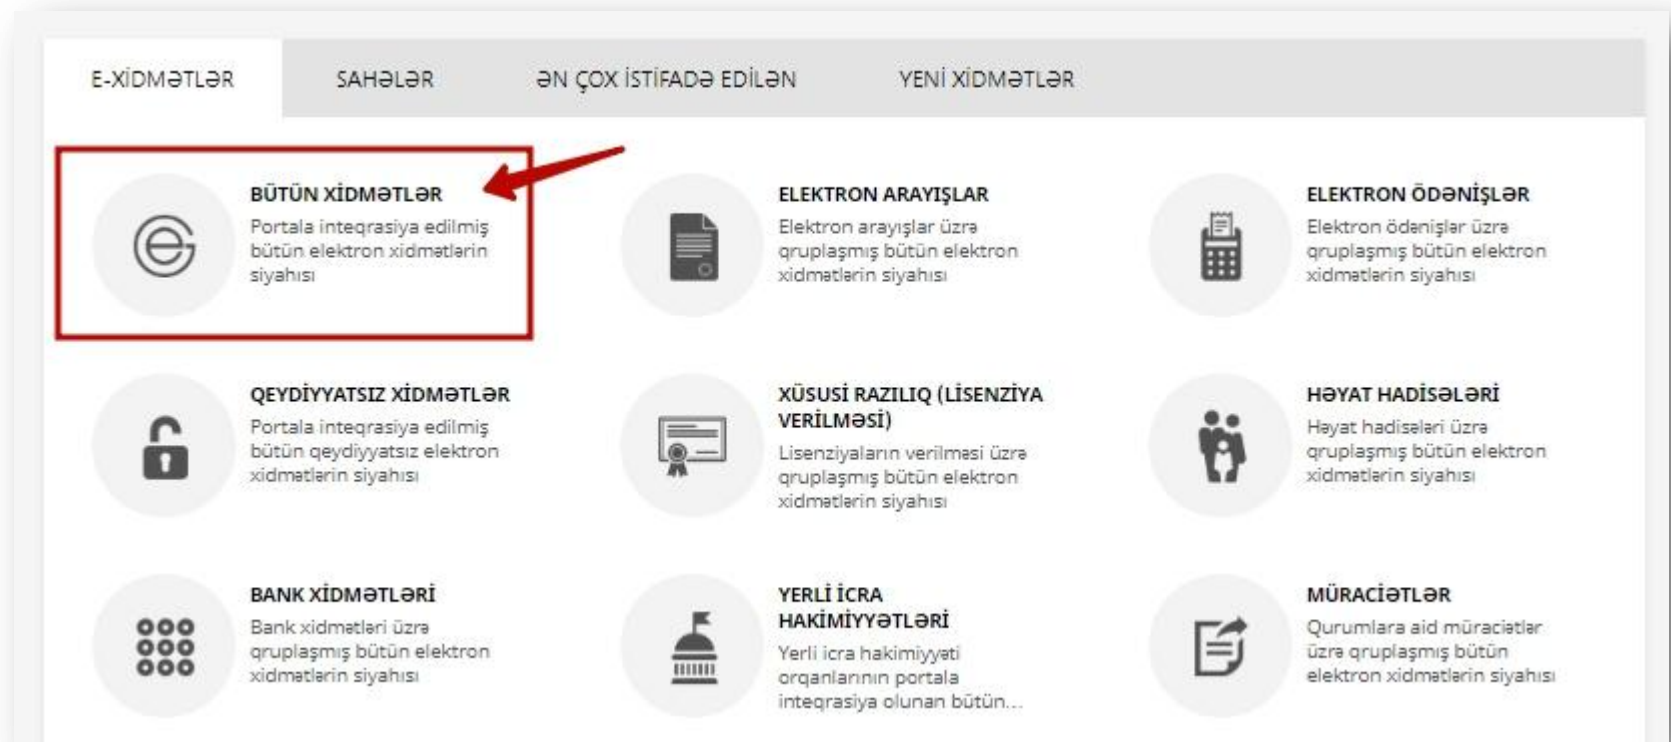

Nəqliyyat, Rabitə və Yüksək Texnologiyalar Nazirliyi

**ELEKTRON
HÖKUMƏT
PORTALI**

(www.e-gov.az)

"Mobil cihazların İMEİ kodunun yoxlanılması"

TƏLİMAT

Qeyd: Xidmətdən istifadə üçün portalda qeydiyyat tələb olunmur

"Mobil cihazların İMEİ kodunun yoxlanılması"

Bu xidmət vasitəsilə mobil cihazınızın Beynəlxalq GSM Assosiasiyası tərəfindən təyin olunmuş qaydalara uyğunluğunu yoxlaya bilərsiniz.

(www.e-gov.az)

1. "Elektron hökumət" portalına (www.e-gov.az) daxil olun və "E- xidmətlər" menyusundan "**Bütün xidmətlər**" bölməsini seçin. (Şəkil 1)