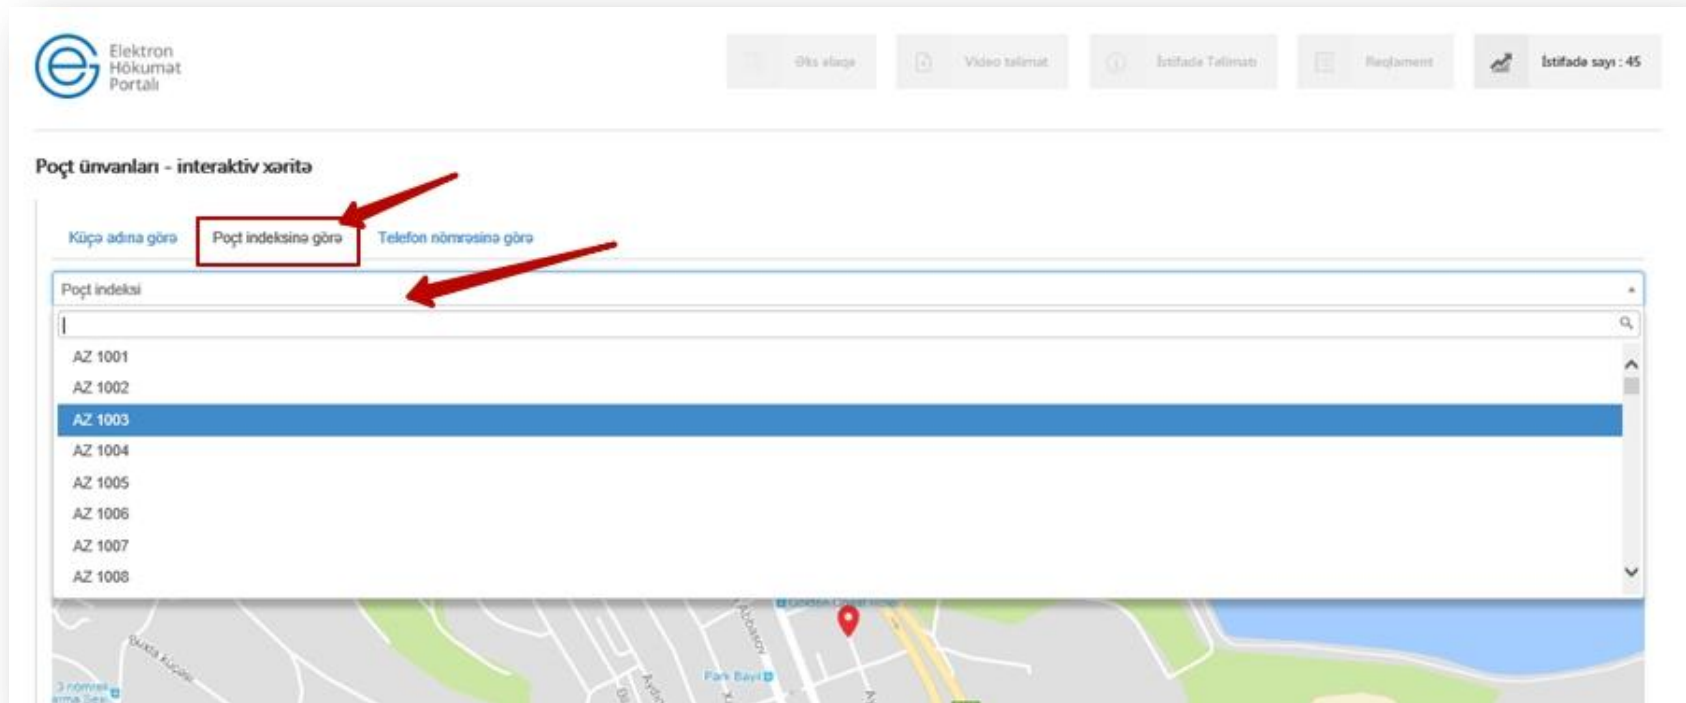

(Şəkil 1)

2. Nəqliyyat, Rabitə və Yüksək Texnologiyalar Nazirliyi sətrinin üzərinə vurun. (şəkil 2)
Xidmətlər arasından “Poçt ünvanları - interaktiv xəritə” xidmətini seçin. (şəkil 3)

(şəkil 2)

(şəkil 3)

3. Poçt ünvanlarının axtarışını aşağıdakı üç komponentdən birinə görə aparmaq olar:

Küçə adına görə, İndeksinə görə, Telefon nömrəsinə görə (Şəkil 4)

(Şəkil 4)

3.1. «Küçə adına görə» axtarış

«Küçə adına görə» bəndini seçin və aşağıdakı xanaya küçənin adını yazın. Axtarışınıza uyğun poçt ünvanları sizə təqdim ediləcək. Sizə uyğun olanını seçin. Seçdiyiniz «küçə adına görə» poçtun yeri interaktiv xəritədə Sizə təqdim olunacaq. (Şəkil 5)

(Şəkil 5)

3.2. «Poçt indeksinə görə» axtarış

«Poçt indeksinə görə» bəndinin üzərinə vurun. Daha sonra aşağıdakı xananı vurmaqla Sizə indekslər təqdim olunacaq. Uyğun olanını seçin. Seçdiyiniz indeksə görə poçtun yeri interaktiv xəritədə Sizə təqdim olunacaq. (Şəkil 6)