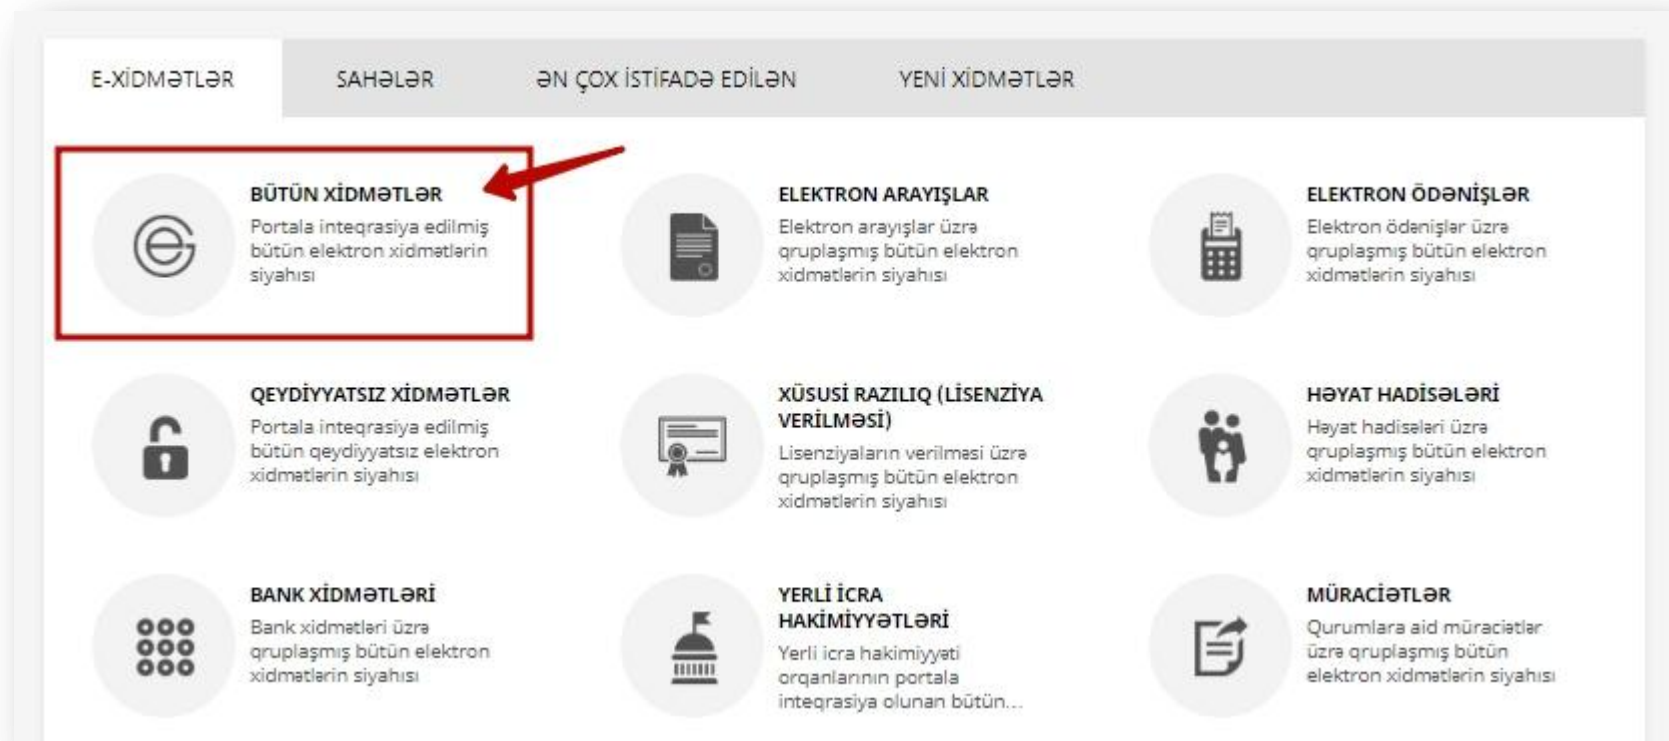

Nəqliyyat, Rabitə və Yüksək Texnologiyalar Nazirliyi

ELEKTRON
HÖKUMƏT
PORTALI

(www.e-gov.az)

"Poçt ünvanları - interaktiv xəritə"

TƏLİMAT

Qeyd: Xidmətdən istifadə üçün portalda qeydiyyat tələb olunmur

"Poçt ünvanları - interaktiv xəritə"

Bu xidmət poçt ünvanlarının axtarışı üçün nəzərdə tutulub.

(www.e-gov.az)

1. "Elektron hökumət" portalına (www.e-gov.az) daxil olun və "E- xidmətlər" menyusundan "**Bütün xidmətlər**" bölməsini seçin. (Şəkil 1)