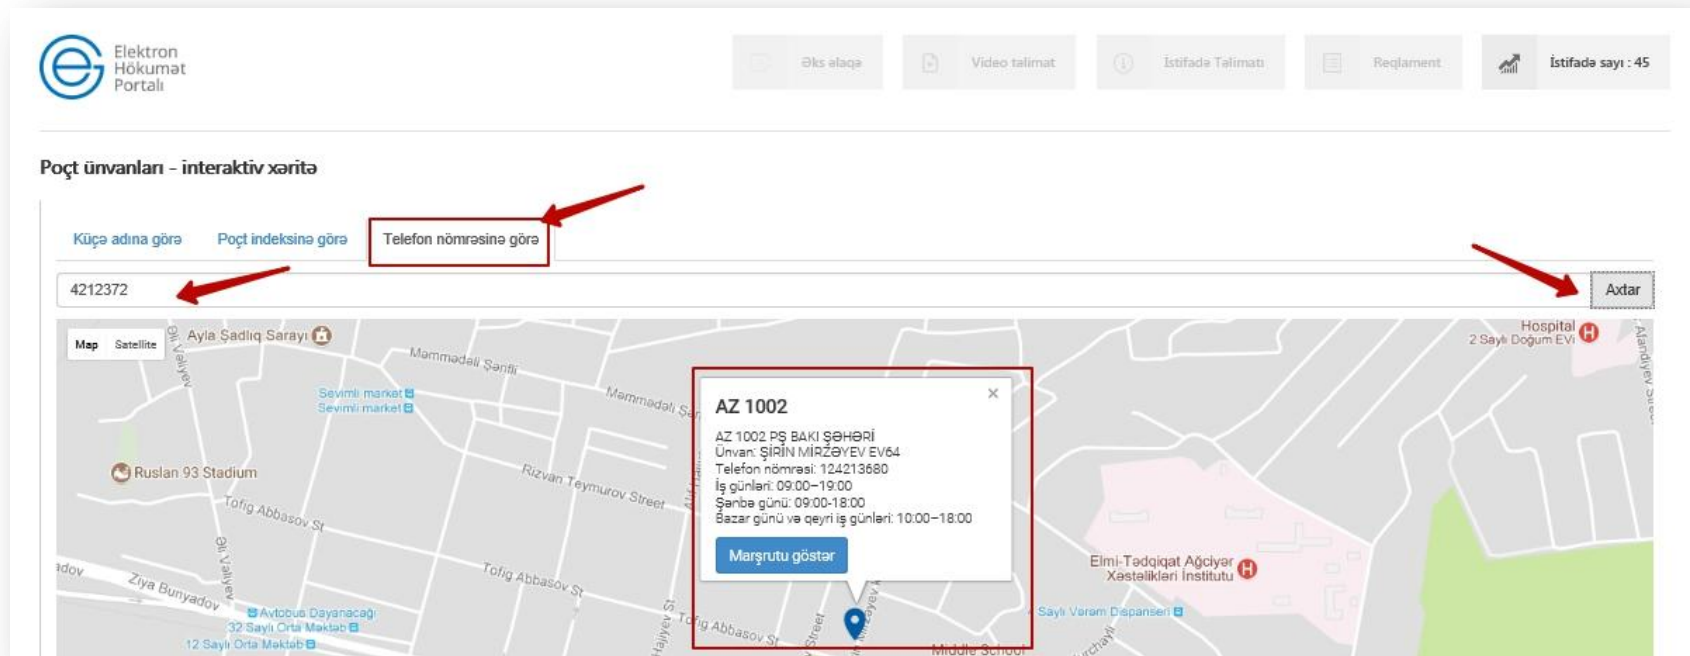

(Şəkil 1)

2. Nəqliyyat, Rabitə və Yüksək Texnologiyalar Nazirliyi sətrinin üzərinə vurun. (şəkil 2)
Xidmətlər arasından “Poçt ünvanları - interaktiv xəritə” xidmətini seçin. (şəkil 3)

(şəkil 2)

(şəkil 3)

3. Poçt ünvanlarının axtarışını aşağıdakı üç komponentdən birinə görə aparmaq olar:

Küçə adına görə, İndeksinə görə, Telefon nömrəsinə görə (Şəkil 4)

(Şəkil 4)

3.1. «Küçə adına görə» axtarış

«Küçə adına görə» bəndini seçin və aşağıdakı xanaya küçənin adını yazın. Axtarışınıza uyğun poçt ünvanları sizə təqdim ediləcək. Sizə uyğun olanını seçin. Seçdiyiniz «küçə adına görə» poçtun yeri interaktiv xəritədə Sizə təqdim olunacaq. (Şəkil 5)

(Şəkil 5)

3.2. «Poçt indeksinə görə» axtarış

«Poçt indeksinə görə» bəndinin üzərinə vurun. Daha sonra aşağıdakı xananı vurmaqla Sizə indekslər təqdim olunacaq. Uyğun olanını seçin. Seçdiyiniz indeksə görə poçtun yeri interaktiv xəritədə Sizə təqdim olunacaq. (Şəkil 6)

(Şəkil 6)

3.3. «Telefon nömrəsinə görə» axtarış

«Telefon nömrəsinə görə» bəndinin üzərinə vurun. Daha sonra aşağıdakı xanaya telefon nömrəsini yazın və «axtar» düyməsini sıxın. Qeyd etdiyiniz telefon nömrəsinə görə poçtun yeri interaktiv xəritədə Sizə təqdim olunacaq. (Şəkil 7)