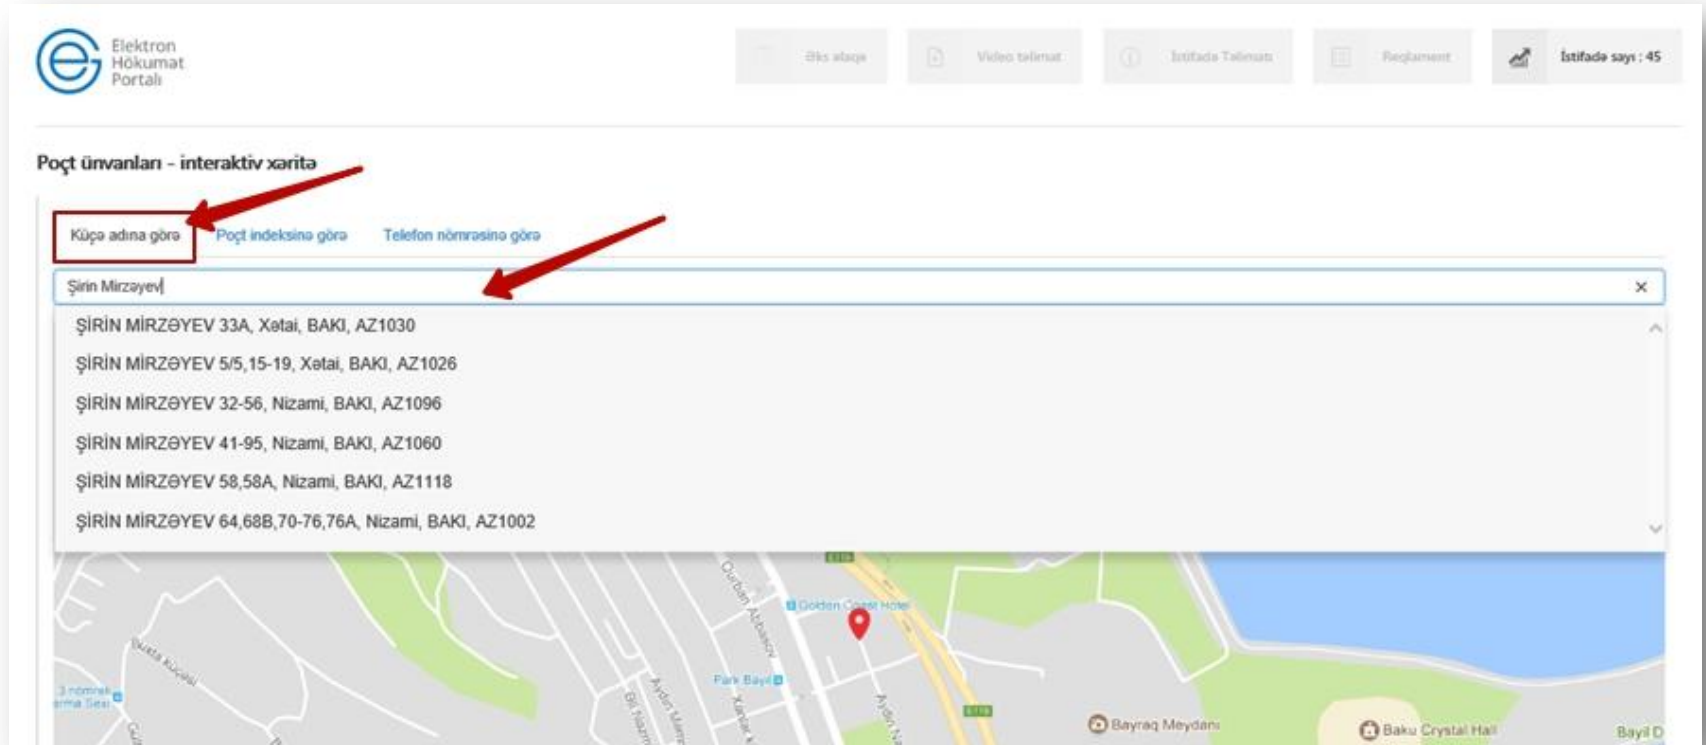

(Şəkil 1)

2. Nəqliyyat, Rabitə və Yüksək Texnologiyalar Nazirliyi sətrinin üzərinə vurun. (şəkil 2)
Xidmətlər arasından “Poçt ünvanları - interaktiv xəritə” xidmətini seçin. (şəkil 3)

(şəkil 2)

(şəkil 3)

3. Poçt ünvanlarının axtarışını aşağıdakı üç komponentdən birinə görə aparmaq olar:

Küçə adına görə, İndeksinə görə, Telefon nömrəsinə görə (Şəkil 4)

(Şəkil 4)

3.1. «Küçə adına görə» axtarış

«Küçə adına görə» bəndini seçin və aşağıdakı xanaya küçənin adını yazın. Axtarışınıza uyğun poçt ünvanları sizə təqdim ediləcək. Sizə uyğun olanını seçin. Seçdiyiniz «küçə adına görə» poçtun yeri interaktiv xəritədə Sizə təqdim olunacaq. (Şəkil 5)

(Şəkil 5)

3.2. «Poçt indeksinə görə» axtarış

«Poçt indeksinə görə» bəndinin üzərinə vurun. Daha sonra aşağıdakı xananı vurmaqla Sizə indekslər təqdim olunacaq. Uyğun olanını seçin. Seçdiyiniz indeksə görə poçtun yeri interaktiv xəritədə Sizə təqdim olunacaq. (Şəkil 6)